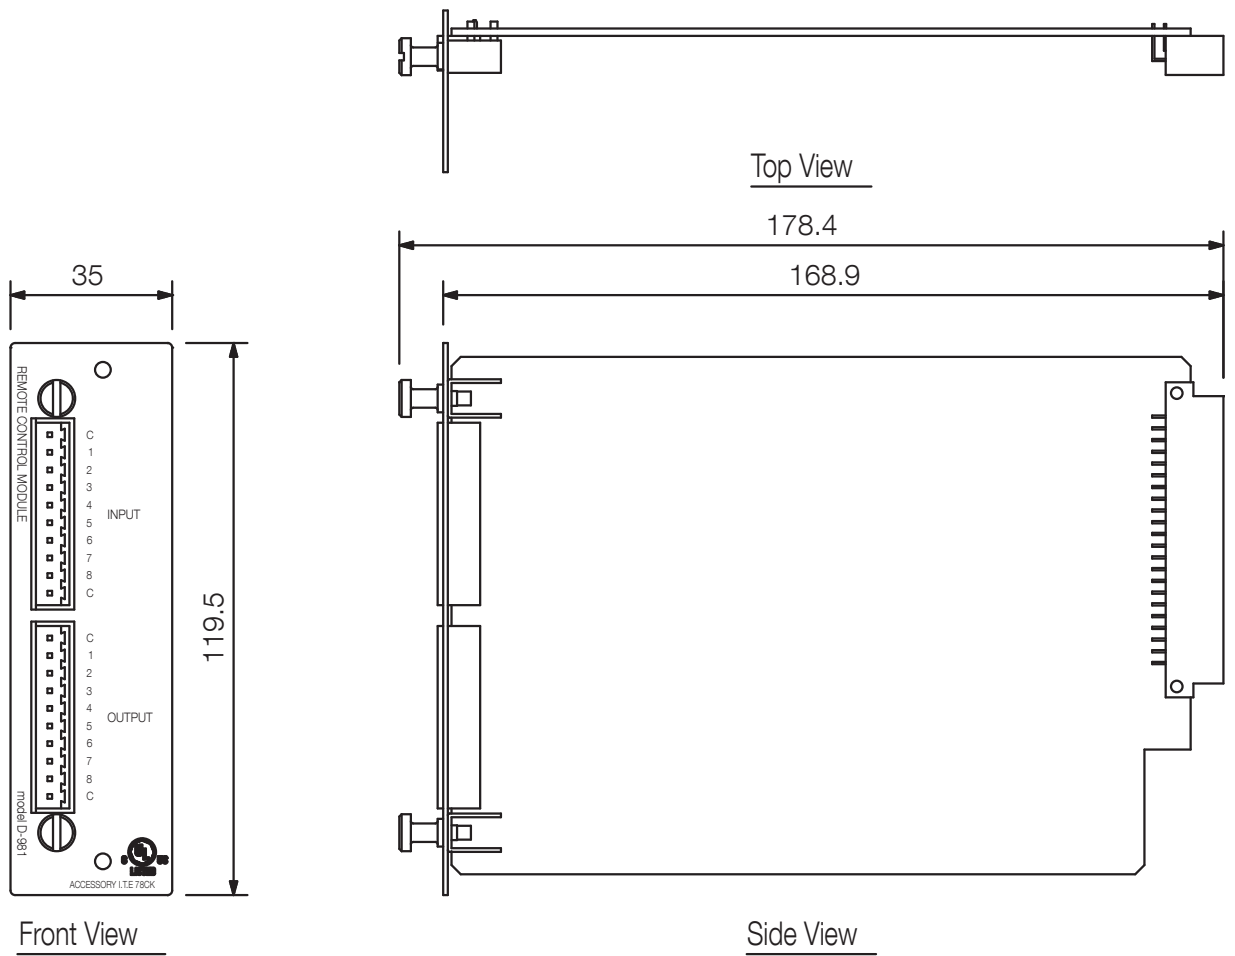

### Specifications

Entrées	8 x Tension ouverte : 5 VCC, courant de court-circuit : 5 mA, Connecteur : bornier amovible (10 broches)
Sorties	8 x entrées de contact sans tension, capacité de contact : 24 VCC, 100 mA, Connecteur : bornier amovible (10 broches)
Dimensions (l x h x p)	35 x 119,5 x 178,4 mm
Dimensions (ø x P)	x 178,4
Finition	Tôle d'acier, pré-revêtu, brillant 30 %, noir

### Appearance

UNIT:mm

SCALE:1/2