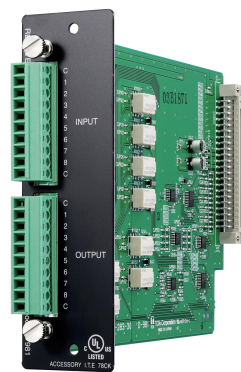

# D-981

## REMOTE CONTROL MODULE

Le D-981 est un module de télécommande conçu pour être utilisé avec le mélangeur numérique D-901, etc. Il permet le rappel de la mémoire préréglée, le contrôle du volume du canal d'entrée/sortie, la sélection de l'entrée stéréo et le fonctionnement ON/OFF du canal à distance depuis un équipement externe. La sortie Tally peut également être fournie pour un contrôle externe.

### Specifications

Entrées	8 x Tension ouverte : 5 VCC, courant de court-circuit : 5 mA, Connecteur : bornier amovible (10 broches)
Sorties	8 x entrées de contact sans tension, capacité de contact : 24 VCC, 100 mA, Connecteur : bornier amovible (10 broches)
Dimensions (l x h x p)	35 x 119,5 x 178,4 mm
Dimensions (ø x P)	x 178,4
Finition	Tôle d'acier, pré-revêtu, brillant 30 %, noir