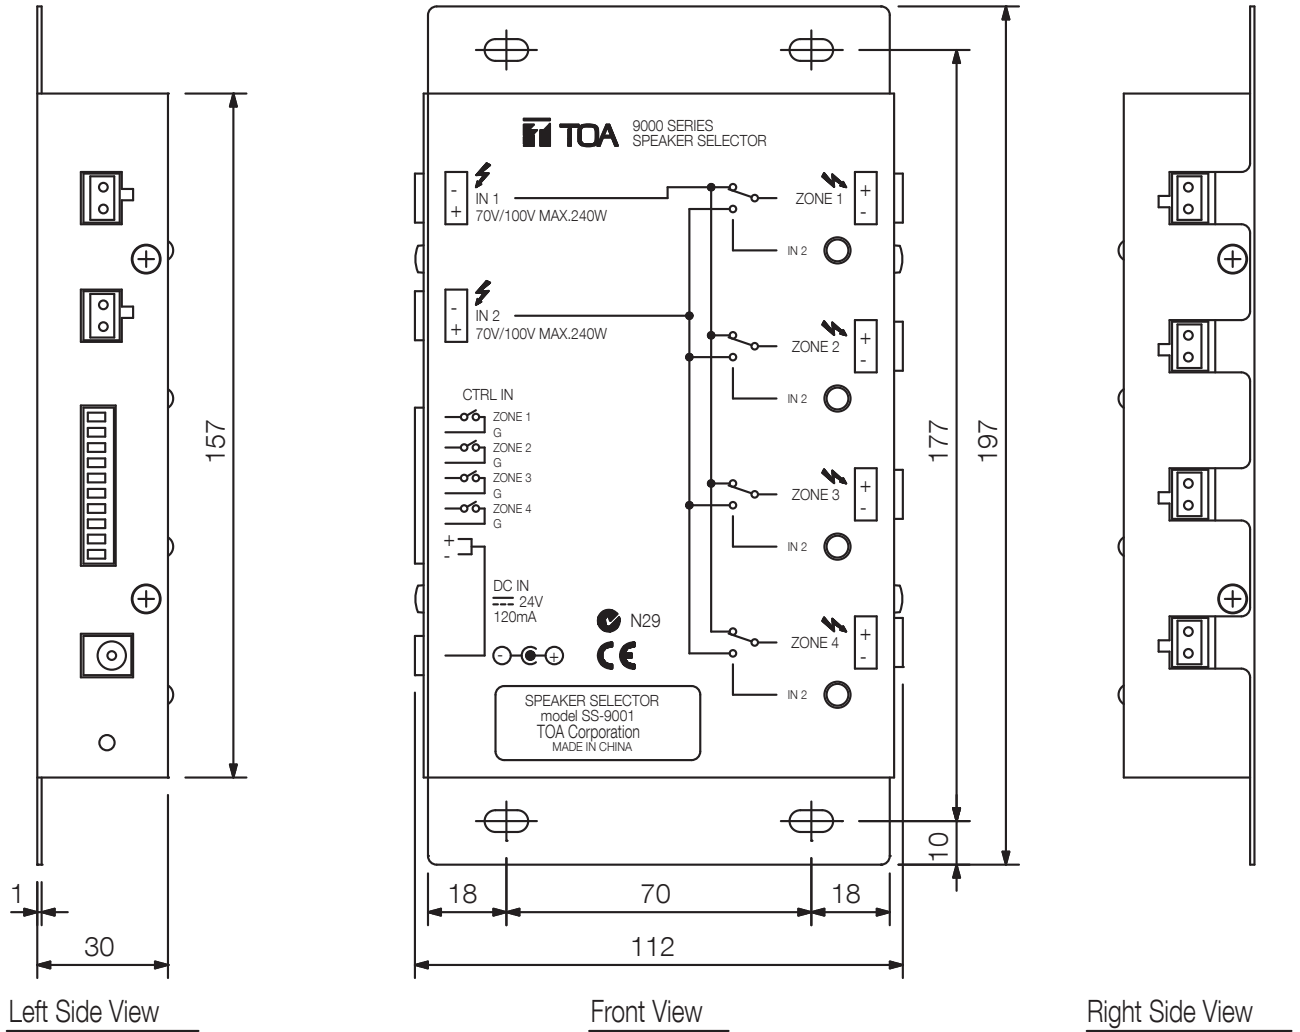

### Specifications

Dimensions (l x h x p)	112 x 197 x 30 mm
Dimensions (ø x P)	x 30
Finition	Tôle d'acier, traitement de surface,
Température de fonctionnement	-10 °C à +40 °C

## SPEAKER SELECTOR

Appearance

UNIT:mm SCALE:1/2