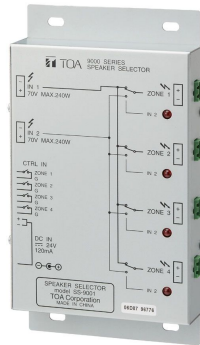

# SS-9001

## SPEAKER SELECTOR

Numéro de l'article (SAP)SS-9001

### Specifications

Dimensions (l x h x p)	112 x 197 x 30 mm
Dimensions (ø x P)	x 30
Finition	Tôle d'acier, traitement de surface,
Température de fonctionnement	-10 °C à +40 °C

## SPEAKER SELECTOR

Appearance

UNIT:mm SCALE:1/2