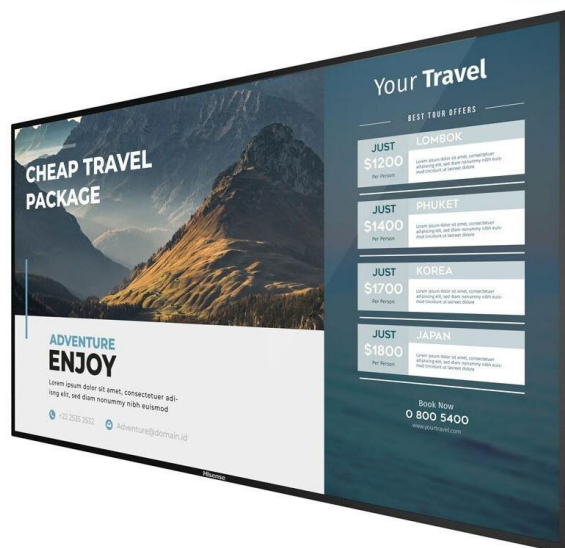

### ÉCRAN D'AFFICHAGE DYNAMIQUE – 65"

Durée de fonctionnement 

Les écrans d'affichage dynamique Hisense 65B4E31T sont idéaux pour les commerces et les entreprises. Ces écrans constituent le pilier idéal d'une plateforme de diffusion numérique dans les supermarchés, les restaurants, les stades, les centres commerciaux et les immeubles de bureaux. La combinaison d'un design épuré et d'une luminosité renforcée de 500 cd/m<sup>2</sup> permettra à votre contenu numérique de se démarquer de manière éclatante.

### Diffusion et durée de fonctionnement

Conçu avec la technologie System on Chip (SoC) à double cœur, ce modèle peut être utilisé pour diffuser du contenu hors ligne ou connecté au cloud 16 heures par jour, 7 jours par semaine. Vous êtes entièrement libre de choisir votre CMS pour vous aider à afficher votre publicité. Et si nécessaire, la mémoire interne vous permettra d'enregistrer et de lire des médias comme une solution sans PC pour une diffusion instantanée.

### Mode paysage et portrait

Les orientations paysage et portrait sont toutes deux possibles, ce qui vous offre une infinité de possibilités créatives et fonctionnelles pour atteindre vos objectifs commerciaux ou informatifs.

### Large angle de vision 178°

L'angle de visualisation extra large de 178° convient parfaitement aux clients, aux employés ou aux visiteurs qui verront les écrans sous différents angles.