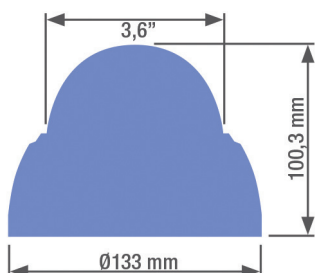

NEO-14

CAMÉRA DÔME 4 EN 1 MOTORISÉE DE 5 MÉGAPIXELS

CVBS HDCVI™ HDTVI AHD

CARACTÉRISTIQUES

- › Résolution full HD 2592 x 1944P
- › Éclairage minimal 0,01 Lux
- › Capteur CMOS de Sony
- › Support ICR switch, jour / lumière
- › Fonction de réduction du bruit 2D/3D, AWB, AGC, BLC
- › D-WDR, détection de mouvement, masquage, miroir
- › Obturateur lent, smart IR, sens-up, defog
- › Jusqu'à 200 m de transmission vidéo
- › Haute vitesse de surveillance en temps réel
- › Contrôle du menu OSD sur le câble coaxial (UTC)
- › Sortie 4-en-1 AHD / HD CVI / HD TVI / sortie CVBS en option
- › Distance éclairage infrarouge : 80 m
- › Objectif Varifocal motorisé de 2.8 - 12 mm
- › Protection contre les pics de tension
- › Degré de protection IP66

ACCESSOIRES

Support mural

Base de connexion

DIMENSIONS

CAMÉRA	NEO-14
Capteur d'image	5 MP
Pixels effectifs	2688 (H) x 1944 (V)
Résolution vidéo	1080P@25/30fps
Obturateur Electronique	Automatique - 1/25s – 1/50,000s
Éclairage minimal	0.01 Lux@F1.2(AGC ON), 0 Lux IR en marche
Système vidéo	PAL / NTSC
Sortie vidéo	1 BNC – HDCVI / HDTVI / CVBS / AHD Réglable
Switch vidéo	Appuyer longuement sur OSD
Jour/nuit	Couleurs, noir et blanc / Ext (défaut : couleur)
WDR	WDR numérique
Balance des blancs	AWB, ATW, Intérieur, Extérieur, Manuel
AGC, BLC	Fonctions disponibles
DNR	2D/3D DNR
Menu OSD	Multi langages Contrôle du menu OSD sur le câble coaxial (UTC)
Autres	Defog, Masquage, miroir, Flip, sens-up
LED INFRAROUGE	
Éclairage infrarouge	6 Leds array
Distance	25 - 30 m
OBJECTIF	
Objectif motorisé	2.8 – 12 mm MP VF - zoom optique x4
GÉNÉRAL	
Alimentation	DC 12 V + 10 %
Consommation	< 8 W
Temp. de service	-20°C – (+60°C), 10% - 90% d'humidité
Degré de protection	IP66 / protection contre les pics de tension