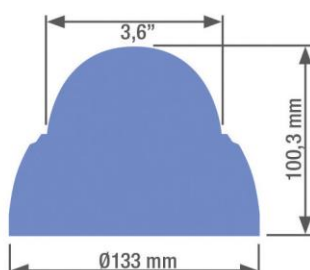

NEO-71

CAMÉRA DÔME IP DE 2 MÉGAPIXELS

CARACTÉRISTIQUES

- › Résolution full HD 1920 x 1980P
- › Éclairage minimal 0,01 Lux
- › Capteur CMOS de Sony
- › Support ICR switch, jour / lumière
- › Fonction de réduction du bruit 2D/3D, AWB, IR-CUT
- › WDR numérique
- › Détection de mouvement, masquage, miroir, rotation
- › RSTP et ONVIF 2.4 compatible
- › Compression vidéo H.264/H.265
- › Service cloud P2P facile à utiliser
- › Multi-navigateurs, accès à distance par applications mobiles
- › Personnalisation facultative pour l'objectif / Audio / POE
- › Distance éclairage infrarouge: 20 – 30 m
- › Protection contre les pics de tension 4000 V
- › Objectif Varifocal de 2.8 - 12 mm
- › Degré de protection IP66

LOGICIEL ET APPLICATIONS

- › Android et iOS
- › Logiciel client
- › Service P2P Cloud

ACCESSOIRES

Support mural

Base de connexion

DIMENSIONS

CAMÉRA	NEO-71
Capteur d'image	1/2.9" 2 MP
Pixels effectifs	1984 (H) x 1105 (V)
Obturbateur Electronique	Automatique, 1/25s – 1/100000s
Éclairage minimal	0.01 Lux @F1.2(AGC ON), 0lux IR en marche
Jour/nuit	Couleurs, noir et blanc / Timing
WDR	WDR numérique
Balance des blancs	Automatique
AGC/BLC	Support
DNR	2D/3D DNR
Autres	Multilignes OSD, Détection de mouvement, Masquage, Miroir, Rotation
COMPRESSION	
Standard vidéo	H.264/H.265
Résolution vidéo	
Flux principal	1080P/720P@30fps
Flux de rempl.	VGA/360P@30fps, etc.
Taux de bits vidéo	32 Kbps – 6Mbps, VBR/CBR
Standard audio	G.711-u/G.711-a/AAC
Menu OSD	Titre et dépassement du temps
LED INFRAROUGE	
Éclairage infrarouge	18 leds array
Distance	20 - 30 m
OBJECTIF	
Objectif	2.8 – 12 mm VF
FONCTION OPT.	
POE, Audio, etc.	
RÉSEAU	
Protocole	HTTP/RTSP/FTP/NFS/SMP/DHCP/NTP...etc.
P2P	OUI
Web	IE, Firefox...
Media	CMS, Android, iOS
ONVIF	2.4 compatible
GÉNÉRAL	
Réseau	1-RJ45, 100Mbps, POE en option
Alimentation	DC 12 V + 10 %
Consommation	< 8 W
Temp. de service	-30°C – (+60°C), 10% - 90% d'humidité
Degré de protection	IP66/IK10 et protection contre les pics de tension 4000 V